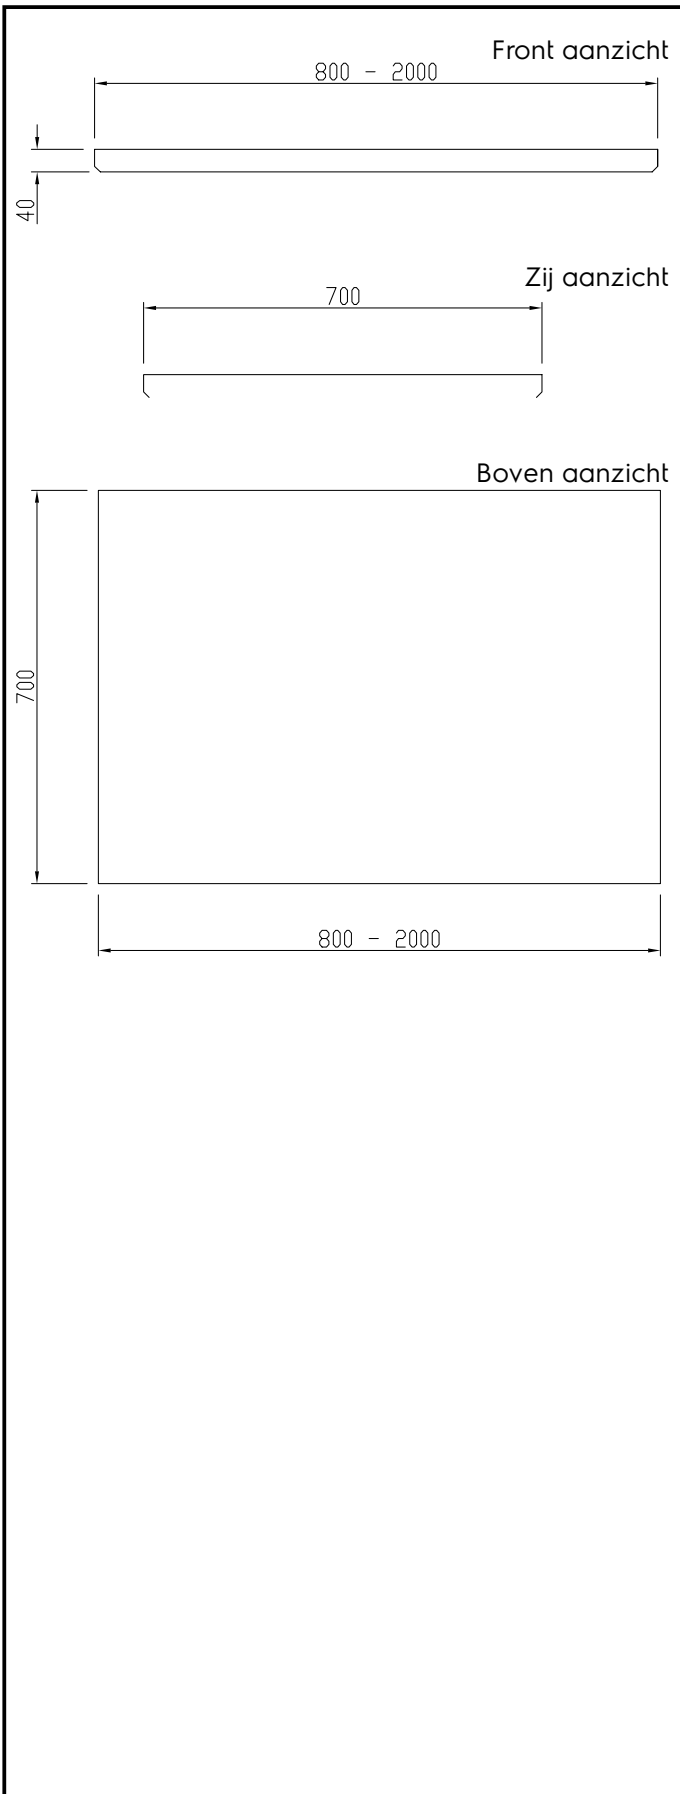

## Werktafels Werkblad 900x700mm

ITEM # \_\_\_\_\_

MODEL # \_\_\_\_\_

NAAM # \_\_\_\_\_

SIS # \_\_\_\_\_

AIA # \_\_\_\_\_

121103 (TPLA9)

Werkblad 900x700mm,  
rondom vlak, 1,5 mm dik  
roestvrijstaal, versterkt met  
lengteprofielen en 18mm  
onderlijmd

### Belangrijkste Gegevens

- Speciaal gevormde profielen aan de voor-en achterzijde zonder bramen, om water lekkage op de onderbouw te voorkomen.
- Zeer eenvoudig schoon te maken dankzij de grote en gladde naadloze oppervlak met Scotch-Brite afwerking.

**Algemene Gegevens:**

<b>Afmetingen, extern, breedte:</b> 121103 (TPLA9)	900 mm
<b>Afmetingen, extern, diepte:</b>	700 mm
<b>Afmetingen, extern, hoogte:</b>	40 mm
<b>Werkblad dikte:</b>	40 mm
<b>Gewicht, netto:</b>	ISO 9001; ISO 14001 kg